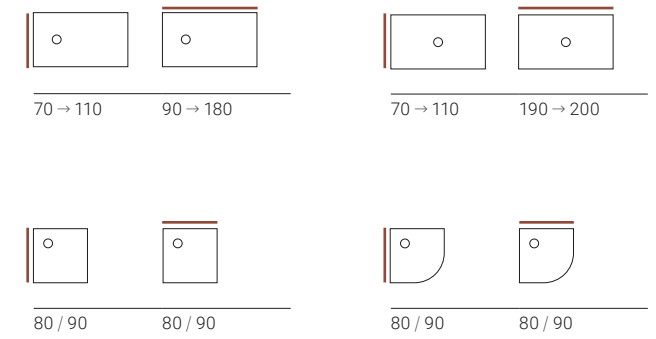

Matériaux / Materialien / Materials

Formes et mesures / Formen und Abmessungen / Shapes and sizes

Finitions / Textures / Textures

Couleurs / Farben / Colours